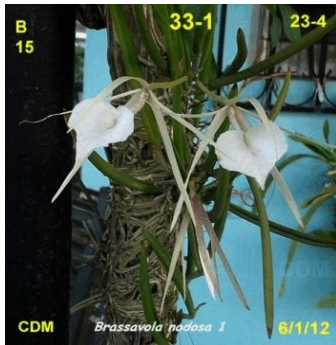

*Epidendrum eburneum*  
"Bloomin Fool"

*Anacheilum ionophlebium* A

*Anacheilum ionophlebium* B

*Aspasia epidendroides*

*Catasetum (oerstedii)*

*Encyclia stellata*

*Brassavola nodosa* 1

*Brassavola nodosa* 2

*Catasetum maculatum* 2

*Catasetum (oerstedii)* 2

12a X 5  
5/25/12

30 X 12a  
5/27/12

30 X 33  
5/27/12